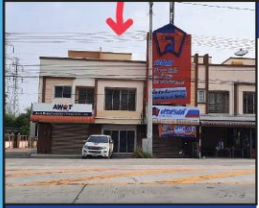

รหัส 30005-0001   **อาคารพาณิชย์**

ที่ตั้ง: 168/21 หมู่ที่ 4
ถ.หนองแขวง-ยุทธศาสตร์ (ซบ.3009)
ต.บึง อ.ศรีราชา จ.ชลบุรี

เนื้อที่: **19.76 ตร.ว.**