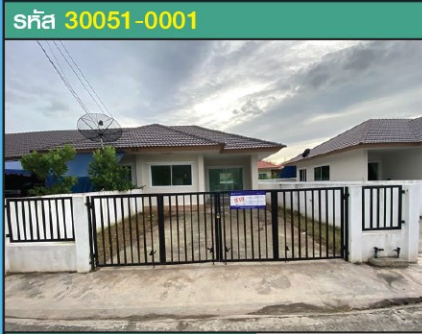

รหัส 30051-0001 **ทาวน์เฮ้าส์**

เนื้อที่: 30 ตร.ว.
ที่ตั้ง: 216/8 หมู่ที่ 3
ม.บ้านอารยา
ถ.หนองครก-บางบ่อ
ต.แปลงยาว
อ.แปลงยาว
จ.ฉะเชิงเทรา

ราคาเริ่มต้น: 1,155,000.-
ราคาพิเศษ: 1,050,000.-

ติดต่อ คุณนิรุต 0-2353-5141
ติดต่อ โทรสาร 038-512723 ต่อ 2602