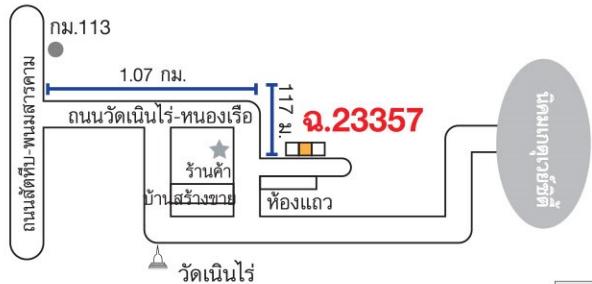

ติดต่อ คุณนิรุต 0-2353-5141   ติดต่อ คุณทรสภณี 038-512723 ต่อ 2602

ลำดับ	รหัส	เนื้อที่ (ตร.ว.)	บ้านเลขที่	โฉนดเลขที่	ราคาเริ่มต้น	ราคาพิเศษ
1	30136-0001	57.7	88/194	39083	3,300,000.-	3,000,000.-
2	30135-0001	50.3	88/227	39116	2,640,000.-	2,400,000.-
3	30210-0001	50.3	88/3	38910	3,300,000.-	3,000,000.-

รหัส 29580-0001   บ้าน
ที่ตั้ง: ต.แปลงยาว อ.แปลงยาว
จ.ฉะเชิงเทรา

เนื้อที่: 55 ตร.ว.