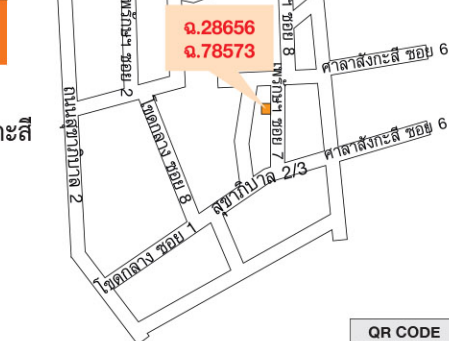

เนื้อที่: 1 งาน 3 ตร.ว.

ราคาเริ่มต้น: 4,510,000.-

ติดต่อ คุณนิรุต 0-2353-5141

ติดต่อ คุณกิตติ 038-284145-9 ต่อ 2603

รหัส 29115-0001 บ้าน

เนื้อที่: 1 ไร่ 2 งาน 46 ตร.ว.

ที่ตั้ง: 141/5 หมู่ที่ 3
ช.เพิร์ท 7 ถ.ศาลาลังกะสี
ต.เพ อ.เมืองระยอง
จ.ระยอง