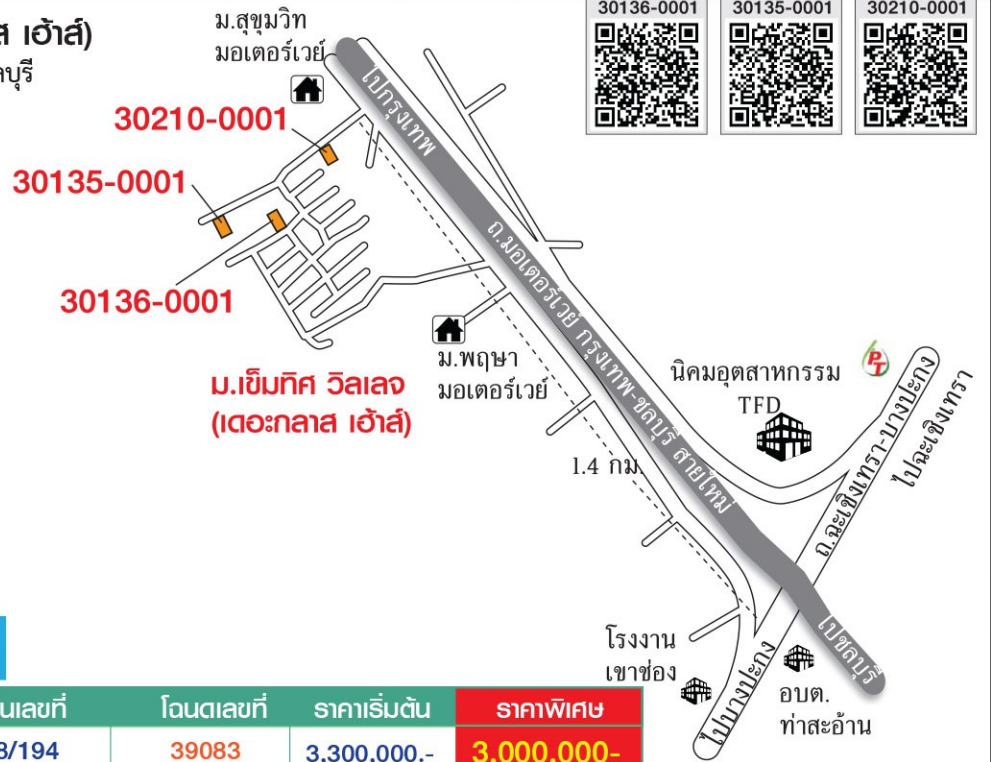

อ.39641

QR CODE

ราคาเริ่มต้น: ติดต่อเจ้าหน้าที่	ติดต่อ คุณนิรุต 0-2353-5141	ติดต่อ คุณกิตติ 038-284145-9 ต่อ 2603

บ้าน

จ.ฉะเชิงเทรา

ที่ตั้ง: **ม.เข็มทิศ วิลหลง (เดอะกลาส เอ๊าส์)**
 หมู่ที่ 5 ถ.ทางคู่ขนานทางด้วยกรุงเทพ-ชลบุรี
 ต.ท่าสะอ้าน อ.บางปะกง
 จ.ฉะเชิงเทรา